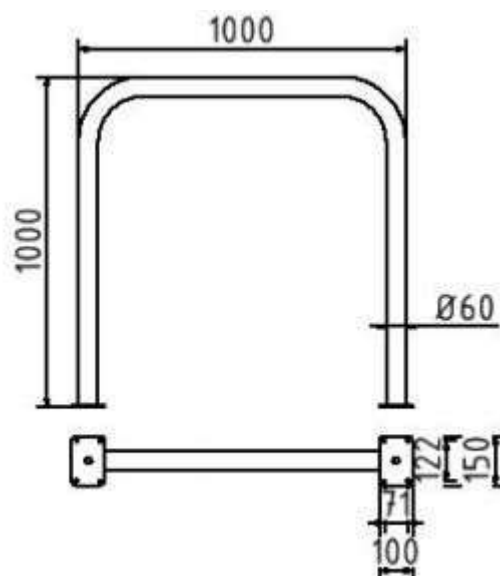

**Artikelnummer:** 465\_52

**Artikel:** Rohrbügel aus Stahlrohr  $\varnothing$  60 x 2,5 mm ohne Querholm für Dübelbefestigung, Gesamtbreite: 1000 mm, Gesamthöhe: 1000 mm, feuerverzinkt

**Technische Daten:** Gewicht:  
8,50 kg/St  
Material: Stahl S235 JR  
Oberfläche: Feuerverzinkung nach DIN ISO 1461

**Beschreibung:**  
Abweisebügel aus Stahlrundrohr  $\varnothing$  60 mm ohne Querholm, zum Aufdübeln,  
Gesamtbreite: 1000 mm, Gesamthöhe: 1000 mm, feuerverzinkt